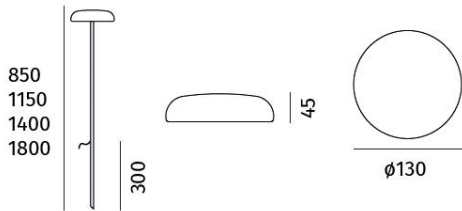

**1 MODELS:**

-1112A OOLITE SMOOTH

-1112B OOLITE GRIT

-1112C OOLITE ROUGH

-1112D OOLITE CUP

**DIMENSIONS:**

Diameter 1 - Ø: 3.94" (10 cm)

Diameter 2 - Ø: 0.39" (1 cm)

Width - W: 1.57"(4 cm)

Depth - P: 11.81"(30 cm)

-1115C OOLITE BIG

**DIMENSIONS:**

Diameter 1 - Ø: 5.12" (13 cm)

Diameter 2 - Ø: 0.39" (1 cm)

Width - W: 1.77"(4.5 cm)

Depth - P: 11.81"(30 cm)

**HEIGHT:**

-H1 Height - H: 33.46" (85 cm)

-H2 Height - H: 45.28" (115 cm)

-H3 Height - H: 55.12"(140 cm)

-H4 Height - H: 70.87"(180 cm)

**-1112A  
-1112B  
-1112C  
-1112D**

**-1115C**

**WE WELCOME ALL CUSTOM ORDERS**