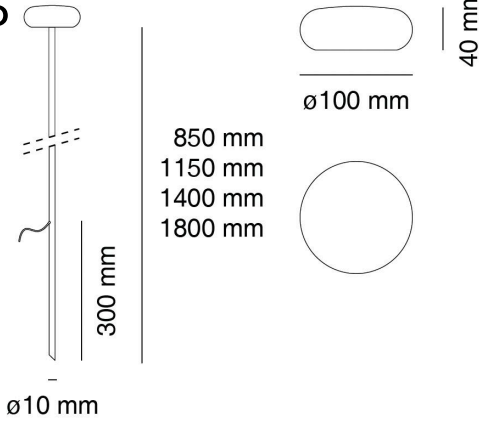

**1 MODELS:**

-1112A OOLITE SMOOTH

-1112B OOLITE GRIT

-1112C OOLITE ROUGH

-1112D OOLITE CUP

**DIMENSIONS:**

Diameter 1 - Ø: 3.94" (10 cm)

Diameter 2 - Ø: 0.39" (1 cm)

Width - W: 1.57"(4 cm)

Depth - P: 11.81"(30 cm)

-1115C OOLITE BIG

**DIMENSIONS:**

Diameter 1 - Ø: 5.12" (13 cm)

Diameter 2 - Ø: 0.39" (1 cm)

Width - W: 1.77"(4.5 cm)

Depth - P: 11.81"(30 cm)

**HEIGHT:**

-H1 Height - H: 33.46" (85 cm)

-H2 Height - H: 45.28" (115 cm)

-H3 Height - H: 55.12"(140 cm)

-H4 Height - H: 70.87"(180 cm)

**-1112A  
-1112B  
-1112C  
-1112D**

**-1115C**

**WE WELCOME ALL CUSTOM ORDERS**