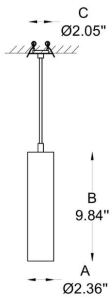

CONTACT US:

sales@gordonbullard.com

www.byiba.com

1 877-964-4646

PROJECT

SPEC TYPE

NOTES

LED
110-277V
IP20
0.6 kg

HOW TO ORDER:

CODE:

Example:
CODE: BY-51220-CL-01-B1-K30-80-P-BL-RE

BY-51220-CL-01-B1-K30-80-P-BL-RE

1 MODEL:

- 01 A) Diameter- Ø: 2.36" (6 cm)
B) Height - H: 10" (25 cm)
C) Canopy Ø: 2.3"(6 cm) x H: 1" (2.5 cm)
- 02 A) Diameter- Ø: 2.36" (6 cm)
B) Height H: 10" (25 cm)
C) Canopy Ø: 2" (5.2 cm)
- 03 A) Diameter- Ø: 10" (25 cm)
B) Height H: 10" (25 cm)

2 LIGHT SOURCE:

LED - 14W - 350 mA

3 BEAM ANGLE - LUMINOUS FLUX:

- B1 15.5° 1 318 lm
- B2 27.2° 1 281 lm
- B3 37.8° 1 309 lm

4 CCT SPECIFY:

- K30 3000K
- K40 4000K

5 CRI:

- 80 CRI 80
- 90 CRI 90

h(m)	E(lx)	D(mm)
1	10855	272
2	2714	544
3	1206	817

3 000 K

h(m)	E(lx)	D(mm)
1	5400	484
2	1350	968
3	600	1452

3 000 K

h(m)	E(lx)	D(mm)
1	3551	685
2	888	1370
3	395	2055

WWW.BULLARDCOLLECTION.COM

- TECHNICAL
- OUTDOOR
- DECORATIVE