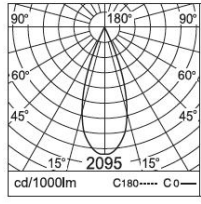

HOW TO ORDER:

CODE:

Example:
CODE: BY-51220-CL-01-B1-K30-80-P-BL-RE

BY-51220-CL-01-B1-K30-80-P-BL-RE

1 MODEL:

- 01 A) Diameter- Ø: 2.36" (6 cm)
B) Height - H: 10" (25 cm)
C) Canopy Ø: 2.3"(6 cm) x H: 1" (2.5 cm)
- 02 A) Diameter- Ø: 2.36" (6 cm)
B) Height H: 10" (25 cm)
C) Canopy Ø: 2" (5.2 cm)
- 03 A) Diameter- Ø: 10" (25 cm)
B) Height H: 10" (25 cm)

2 LIGHT SOURCE:

LED - 14W - 350 mA

3 BEAM ANGLE - LUMINOUS FLUX:

- B1 15.5° 1 318 lm
- B2 27.2° 1 281 lm
- B3 37.8° 1 309 lm

4 CCT SPECIFY:

- K30 3000K
- K40 4000K

5 CRI:

- 80 CRI 80
- 90 CRI 90

h(m)	E(lx)	D(mm)
1	10855	272
2	2714	544
3	1206	817

3 000 K

h(m)	E(lx)	D(mm)
1	5400	484
2	1350	968
3	600	1452

3 000 K

h(m)	E(lx)	D(mm)
1	3551	685
2	888	1370
3	395	2055

WWW.BULLARDCOLLECTION.COM

- TECHNICAL
- OUTDOOR
- DECORATIVE