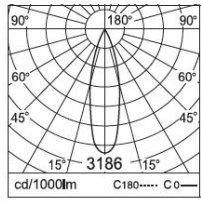

HOW TO ORDER:

CODE:

Example:
CODE: BY-51220-CL-01-B1-K30-80-P-BL-RE

BY-51220-CL-01-B1-K30-80-P-BL-RE

1 MODEL:

- 01 A) Diameter- Ø: 2.36" (6 cm)
B) Height - H: 10" (25 cm)
C) Canopy Ø: 2.3"(6 cm) x H: 1" (2.5 cm)
- 02 A) Diameter- Ø: 2.36" (6 cm)
B) Height H: 10" (25 cm)
C) Canopy Ø: 2" (5.2 cm)
- 03 A) Diameter- Ø: 10" (25 cm)
B) Height H: 10" (25 cm)

2 LIGHT SOURCE:

LED - 14W - 350 mA

3 BEAM ANGLE - LUMINOUS FLUX:

- B1 15.5° 1 318 lm
- B2 27.2° 1 281 lm
- B3 37.8° 1 309 lm

4 CCT SPECIFY:

- K30 3000K
- K40 4000K

5 CRI:

- 80 CRI 80
- 90 CRI 90

h(m)	E(lx)	D(mm)
1	10855	272
2	2714	544
3	1206	817

3 000 K

h(m)	E(lx)	D(mm)
1	5400	484
2	1350	968
3	600	1452

3 000 K

h(m)	E(lx)	D(mm)
1	3551	685
2	888	1370
3	395	2055

WWW.BULLARDCOLLECTION.COM

- TECHNICAL
- OUTDOOR
- DECORATIVE