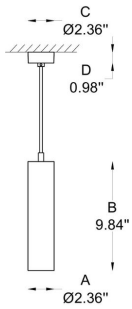

CONTACT US:

sales@gordonbullard.com

www.byiba.com

1 877-964-4646

PROJECT

SPEC TYPE

NOTES

LED
110-277V
IP20
0.6 kg

HOW TO ORDER:

CODE:

Example:
CODE: BY-51220-CL-01-B1-K30-80-P-BL-RE

BY-51220-CL-01-B1-K30-80-P-BL-RE

1 MODEL:

- 01 A) Diameter- Ø: 2.36" (6 cm)
B) Height - H: 10" (25 cm)
C) Canopy Ø: 2.3"(6 cm) x H: 1" (2.5 cm)
- 02 A) Diameter- Ø: 2.36" (6 cm)
B) Height H: 10" (25 cm)
C) Canopy Ø: 2" (5.2 cm)
- 03 A) Diameter- Ø: 10" (25 cm)
B) Height H: 10" (25 cm)

2 LIGHT SOURCE:

LED - 14W - 350 mA

3 BEAM ANGLE - LUMINOUS FLUX:

- B1 15.5° 1 318 lm
- B2 27.2° 1 281 lm
- B3 37.8° 1 309 lm

4 CCT SPECIFY:

- K30 3000K
- K40 4000K

5 CRI:

- 80 CRI 80
- 90 CRI 90

h(m)	E(lx)	D(mm)
1	10855	272
2	2714	544
3	1206	817

3 000 K

h(m)	E(lx)	D(mm)
1	5400	484
2	1350	968
3	600	1452

3 000 K

h(m)	E(lx)	D(mm)
1	3551	685
2	888	1370
3	395	2055

WWW.BULLARDCOLLECTION.COM

- TECHNICAL
- OUTDOOR
- DECORATIVE