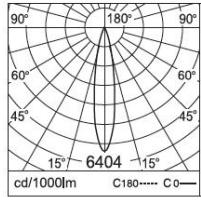

HOW TO ORDER:

CODE:

Example:
CODE: BY-51220-CL-01-B1-K30-80-P-BL-RE

BY-51220-CL-01-B1-K30-80-P-BL-RE

1 MODEL:

- 01 A) Diameter- Ø: 2.36" (6 cm)
B) Height - H: 10" (25 cm)
C) Canopy Ø: 2.3"(6 cm) x H: 1" (2.5 cm)
- 02 A) Diameter- Ø: 2.36" (6 cm)
B) Height H: 10" (25 cm)
C) Canopy Ø: 2" (5.2 cm)
- 03 A) Diameter- Ø: 10" (25 cm)
B) Height H: 10" (25 cm)

2 LIGHT SOURCE:

LED - 14W - 350 mA

3 BEAM ANGLE - LUMINOUS FLUX:

- B1 15.5° 1 318 lm
- B2 27.2° 1 281 lm
- B3 37.8° 1 309 lm

4 CCT SPECIFY:

- K30 3000K
- K40 4000K

5 CRI:

- 80 CRI 80
- 90 CRI 90

h(m)	E(lx)	D(mm)
1	10855	272
2	2714	544
3	1206	817

3 000 K

h(m)	E(lx)	D(mm)
1	5400	484
2	1350	968
3	600	1452

3 000 K

h(m)	E(lx)	D(mm)
1	3551	685
2	888	1370
3	395	2055

WWW.BULLARDCOLLECTION.COM

- TECHNICAL
- OUTDOOR
- DECORATIVE