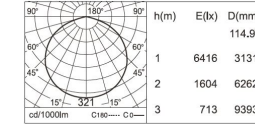

150W

Clear Lens