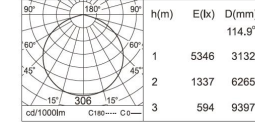

120W

Clear Lens