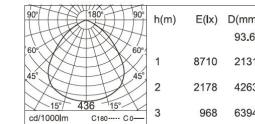

Sanding Lens