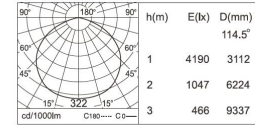

100W

Clear Lens