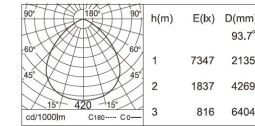

Sanding Lens