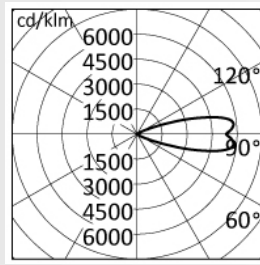

DIMENSIONS:

Total diameter device (mm) 215(8,46")

PHOTOMETRICS:

D44K/P2-LWWEB-DD-AL

h (m)	\varnothing (m)	$\gamma=0.0 \alpha=13^\circ$	\varnothing (m)	$\gamma=0.0 \beta=43^\circ$	Emed (lx)
10.00	2.09		5.84		14
8.00	1.67		4.67		22
6.00	1.25		3.50		40
4.00	0.83		2.34		89
2.00	0.42		1.17		358

D44K/P2-LWNEB-DD-AL

h (m)	\varnothing (m)	$\gamma=0.0 \alpha=13^\circ$	\varnothing (m)	$\gamma=0.0 \beta=43^\circ$	Emed (lx)
10.00	2.09		5.84		15
8.00	1.67		4.67		24
6.00	1.25		3.50		42
4.00	0.83		2.34		95
2.00	0.42		1.17		378