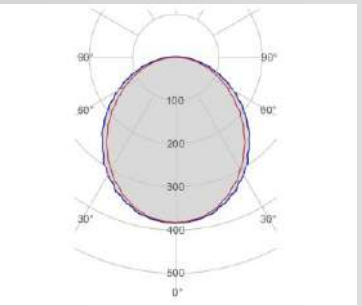

FOTOMETRIC DATA P011B-00-A/P011B-00-B

<i>Electrical part</i>	021.791.100
<i>Power</i>	18W
<i>Light Output</i>	2000lm
<i>Colour Temperature</i>	3000°K
<i>CRI</i>	90
<i>Lamp Light Output</i>	77%
<i>Light Output of the lamp</i>	1540lm
<i>Beam Angle</i>	100°
<i>Beam Inclination</i>	

<i>Illuminance</i>	1m	588lux
	2m	147lux
	3m	65lux
	4m	37lux
	5m	24lux

FOTOMETRIC DATA P0011C-00-A/P011C-00-B

<i>Electrical part</i>	021.791.200
<i>Power</i>	36W
<i>Light Output</i>	4000lm
<i>Colour Temperature</i>	3000°K
<i>CRI</i>	90
<i>Lamp Light Output</i>	77%
<i>Light Output of the lamp</i>	3080lm
<i>Beam Angle</i>	100°
<i>Beam Inclination</i>	

<i>Illuminance</i>	1m	1177lux
	2m	294lux
	3m	131lux
	4m	74lux
	5m	47lux

FOTOMETRIC DATA P011D-00-A/P011D-00-B:

<i>Electrical part</i>	021.791.300
<i>Power</i>	54W
<i>Light Output</i>	6000lm
<i>Colour Temperature</i>	3000°K
<i>CRI</i>	90
<i>Lamp Light Output</i>	77%
<i>Light Output of the lamp</i>	4620lm
<i>Beam Angle</i>	100°
<i>Beam Inclination</i>	