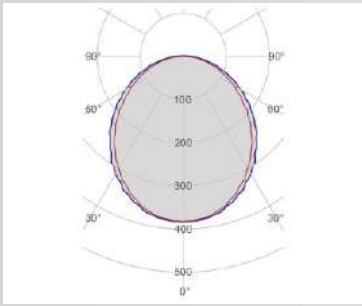

FOTOMETRIC DATA P011B-00-A/P011B-00-B

<i>Electrical part</i>	021.791.100
<i>Power</i>	18W
<i>Light Output</i>	2000lm
<i>Colour Temperature</i>	3000°K
<i>CRI</i>	90
<i>Lamp Light Output</i>	77%
<i>Light Output of the lamp</i>	1540lm
<i>Beam Angle</i>	100°
<i>Beam Inclination</i>	

<i>Illuminance</i>	1m	588lux
	2m	147lux
	3m	65lux
	4m	37lux
	5m	24lux

FOTOMETRIC DATA P0011C-00-A/P011C-00-B

<i>Electrical part</i>	021.791.200
<i>Power</i>	36W
<i>Light Output</i>	4000lm
<i>Colour Temperature</i>	3000°K
<i>CRI</i>	90
<i>Lamp Light Output</i>	77%
<i>Light Output of the lamp</i>	3080lm
<i>Beam Angle</i>	100°
<i>Beam Inclination</i>	

<i>Illuminance</i>	1m	1177lux
	2m	294lux
	3m	131lux
	4m	74lux
	5m	47lux

FOTOMETRIC DATA P011D-00-A/P011D-00-B:

<i>Electrical part</i>	021.791.300
<i>Power</i>	54W
<i>Light Output</i>	6000lm
<i>Colour Temperature</i>	3000°K
<i>CRI</i>	90
<i>Lamp Light Output</i>	77%
<i>Light Output of the lamp</i>	4620lm
<i>Beam Angle</i>	100°
<i>Beam Inclination</i>	