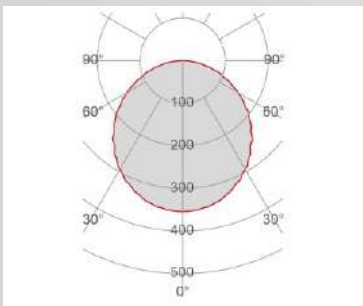

## FOTOMETRIC DATA P004B-00:

<i>Electrical part</i>	021.792.100
<i>Power</i>	26W
<i>Light Output</i>	3000lm
<i>Colour Temperature</i>	3000°K
<i>CRI</i>	90
<i>Lamp Light Output</i>	60%
<i>Light Output of the lamp</i>	1800lm
<i>Beam Angle</i>	110°
<i>Beam Inclination</i>	0°

<i>Illuminance</i>	1m	637lux
	2m	159lux
	3m	71lux
	4m	40lux
	5m	25lux

## FOTOMETRICDATA P004C-00:

<i>Electrical part</i>	021.792.200
<i>Power</i>	52W
<i>Light Output</i>	6000lm
<i>Colour Temperature</i>	3000°K
<i>CRI</i>	90
<i>Lamp Light Output</i>	60%
<i>Light Output of the lamp</i>	3600lm
<i>Beam Angle</i>	110°
<i>Beam Inclination</i>	0°

## FOTOMETRICDATA P004D-00:

<i>Electrical part</i>	021.792.300
<i>Power</i>	78W
<i>Light Output</i>	9000lm
<i>Colour Temperature</i>	3000°K
<i>CRI</i>	90
<i>Lamp Light Output</i>	60%
<i>Light Output of the lamp</i>	5400lm
<i>Beam Angle</i>	110°
<i>Beam Inclination</i>	0°