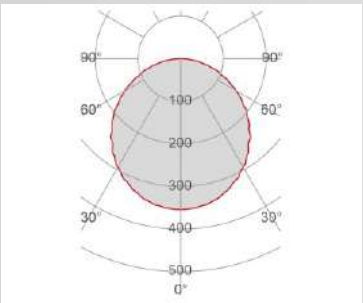

<i>Electrical part</i>	021.792.200
<i>Power</i>	52W
<i>Light Output</i>	6000lm
<i>Colour Temperature</i>	3000°K
<i>CRI</i>	90
<i>Lamp Light Output</i>	60%
<i>Light Output of the lamp</i>	3600lm
<i>Beam Angle</i>	110°
<i>Beam Inclination</i>	0°

<i>Illuminance</i>	1m	1274lux
	2m	319lux
	3m	142lux
	4m	80lux
	5m	51lux