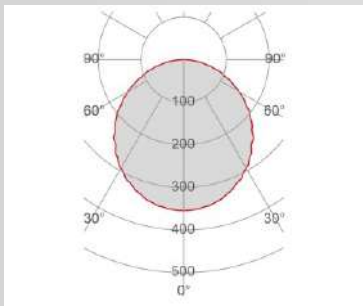

1.6247(P004B) /3.2199(P004C) /

4.8151(P004D)

NO

Master carton

Quantity of articles

Measures AxBxH

## FOTOMETRIC DATA P004B-00:

<i>Electrical part</i>	021.792.100
<i>Power</i>	26W
<i>Light Output</i>	3000lm
<i>Colour Temperature</i>	3000°K
<i>CRI</i>	90
<i>Lamp Light Output</i>	60%
<i>Light Output of the lamp</i>	1800lm
<i>Beam Angle</i>	110°
<i>Beam Inclination</i>	0°