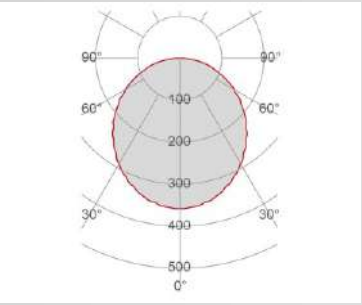

FOTOMETRIC DATA P002B-00-A/ P002B-00-B

<i>Electrical part</i>	021.792.100
<i>Power</i>	26W
<i>Light Output</i>	3000lm
<i>Colour Temperature</i>	3000°K
<i>CRI</i>	90
<i>Lamp Light Output</i>	47%
<i>Light Output of the lamp</i>	1410lm
<i>Beam Angle</i>	108°
<i>Beam Inclination</i>	0°

<i>Illuminance</i>	1m	505lux
	2m	126lux
	3m	56lux
	4m	32lux
	5m	20lux

FOTOMETRIC DATA P002C-00-A/P002C-00-B

<i>Electrical part</i>	021.792.200
<i>Power</i>	52W
<i>Light Output</i>	6000lm
<i>Colour Temperature</i>	3000°K
<i>CRI</i>	90
<i>Lamp Light Output</i>	47%
<i>Light Output of the lamp</i>	2820lm
<i>Beam Angle</i>	108°
<i>Beam Inclination</i>	0°

<i>Illuminance</i>	1m	1010lux
	2m	252lux
	3m	112lux
	4m	63lux
	5m	40lux

FOTOMETRIC DATA P002D-00:

<i>Electrical part</i>	021.792.300
<i>Power</i>	78W
<i>Light Output</i>	9000lm
<i>Colour Temperature</i>	3000°K
<i>CRI</i>	90
<i>Lamp Light Output</i>	47%
<i>Light Output of the lamp</i>	4230lm
<i>Beam Angle</i>	108°
<i>Beam Inclination</i>	0°

Code TGA
Description Cut to size
Notes (45°-90°)

Code 023.700
Description Linear connection
Notes

Code 023.701
Description L connection
Notes

Code 023.702
Description T connection
Notes

Code 023.703
Description X connection
Notes