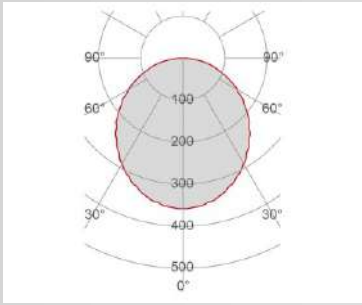

FOTOMETRIC DATA P002B-00-A/ P002B-00-B

<i>Electrical part</i>	021.792.100
<i>Power</i>	26W
<i>Light Output</i>	3000lm
<i>Colour Temperature</i>	3000°K
<i>CRI</i>	90
<i>Lamp Light Output</i>	47%
<i>Light Output of the lamp</i>	1410lm
<i>Beam Angle</i>	108°
<i>Beam Inclination</i>	0°

<i>Illuminance</i>	1m	505lux
	2m	126lux
	3m	56lux
	4m	32lux
	5m	20lux

FOTOMETRIC DATA P002C-00-A/P002C-00-B

<i>Electrical part</i>	021.792.200
<i>Power</i>	52W
<i>Light Output</i>	6000lm
<i>Colour Temperature</i>	3000°K
<i>CRI</i>	90
<i>Lamp Light Output</i>	47%
<i>Light Output of the lamp</i>	2820lm
<i>Beam Angle</i>	108°
<i>Beam Inclination</i>	0°

<i>Illuminance</i>	1m	1010lux
	2m	252lux
	3m	112lux
	4m	63lux
	5m	40lux

FOTOMETRIC DATA P002D-00:

<i>Electrical part</i>	021.792.300
<i>Power</i>	78W
<i>Light Output</i>	9000lm
<i>Colour Temperature</i>	3000°K
<i>CRI</i>	90
<i>Lamp Light Output</i>	47%
<i>Light Output of the lamp</i>	4230lm
<i>Beam Angle</i>	108°
<i>Beam Inclination</i>	0°

Code TGA
Description Cut to size
Notes (45°-90°)

Code 023.700
Description Linear connection
Notes

Code 023.701
Description L connection
Notes

Code 023.702
Description T connection
Notes

Code 023.703
Description X connection
Notes