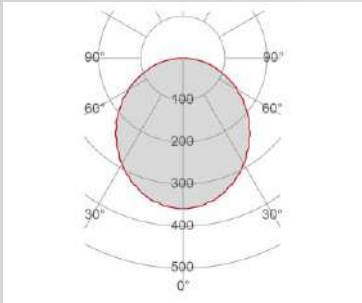

FOTOMETRIC DATA P002B-00-A/ P002B-00-B

<i>Electrical part</i>	021.792.100
<i>Power</i>	26W
<i>Light Output</i>	3000lm
<i>Colour Temperature</i>	3000°K
<i>CRI</i>	90
<i>Lamp Light Output</i>	47%
<i>Light Output of the lamp</i>	1410lm
<i>Beam Angle</i>	108°
<i>Beam Inclination</i>	0°

<i>Illuminance</i>	1m	505lux
	2m	126lux
	3m	56lux
	4m	32lux
	5m	20lux

FOTOMETRIC DATA P002C-00-A/P002C-00-B

<i>Electrical part</i>	021.792.200
<i>Power</i>	52W
<i>Light Output</i>	6000lm
<i>Colour Temperature</i>	3000°K
<i>CRI</i>	90
<i>Lamp Light Output</i>	47%
<i>Light Output of the lamp</i>	2820lm
<i>Beam Angle</i>	108°
<i>Beam Inclination</i>	0°

<i>Illuminance</i>	1m	1010lux
	2m	252lux
	3m	112lux
	4m	63lux
	5m	40lux

FOTOMETRIC DATA P002D-00:

<i>Electrical part</i>	021.792.300
<i>Power</i>	78W
<i>Light Output</i>	9000lm
<i>Colour Temperature</i>	3000°K
<i>CRI</i>	90
<i>Lamp Light Output</i>	47%
<i>Light Output of the lamp</i>	4230lm
<i>Beam Angle</i>	108°
<i>Beam Inclination</i>	0°

Code TGA
Description Cut to size
Notes (45°-90°)

Code 023.700
Description Linear connection
Notes

Code 023.701
Description L connection
Notes

Code 023.702
Description T connection
Notes

Code 023.703
Description X connection
Notes