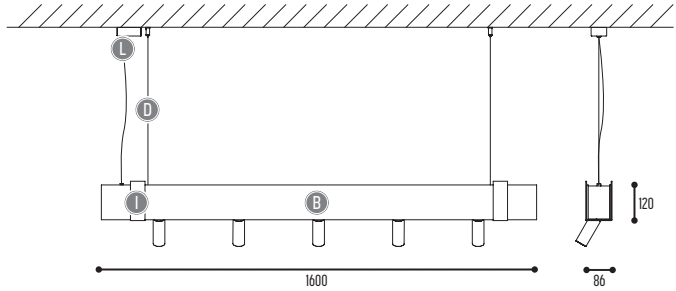

**MR.BEAM** **SUSPENSION LIGHT**

**MR.BEAM 2 S**

**1302-BBB-13H-DD-II(I)-LL-T**

Alu	Metal	Wood
-----	-------	------

BBB	FF	H	DD	II(I)	LL	T
MATERIALS	CRI • LUMENOUTPUT	COLOR TEMP.	SUSP. CABLE	COLORS	SUSP. KIT	CRI • LUMENOUTPUT
117	<b>LED</b> 13 >80 CRI • 26 W incl. non-dim driver	2 2700 K	01 1,5 m	02 Black	02 Black	<b>LED</b> T >90 CRI • 600 Lm / 350 mA / 6 W Reflector 54° Incl driver / non dim
		3 3000 K	02 2,5 m	03 White	03 White	
118				110 Brass		
131						
On request						

**MR.BEAM** **SUSPENSION LIGHT**

**MR.BEAM 3 S 1303-BBB-DD-II(I)-LL-T**

BBB		DD		II(I)		LL		T		
MATERIALS		SUSP. CABLE		COLORS		SUSP. KIT		CRI • LUMENOUTPUT		
117	Oak stained black	01	1,5 m	02	Black	02	Black	LED	T	>90 CRI • 600 Lm / 350 mA / 6 W Reflector 54° Color temp 2700 K Incl driver /non dim
		02	2,5 m	03	White	03	White			
118	Oak natural			110	Brass					
131	Oak stained white									
On request										