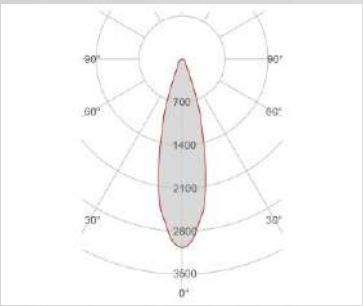

FOTOMETRIC DATA 4248F-30154:

<i>Electrical part</i>	30154_x2
<i>Power</i>	2x6.5W
<i>Light Output</i>	1300lm
<i>Colour Temperature</i>	3000°K
<i>CRI</i>	90
<i>Lamp Light Output</i>	30%
<i>Light Output of the lamp</i>	390lm
<i>Beam Angle</i>	30°
<i>Beam Inclination</i>	

<i>Illuminance</i>	1m	1197lux
	2m	299lux
	3m	133lux
	4m	75lux
	5m	48lux