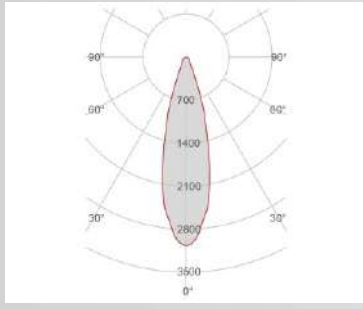

FOTOMETRIC DATA 4248F-30153:

<i>Electrical part</i>	30153_x2
<i>Power</i>	2x4W
<i>Light Output</i>	900lm
<i>Colour Temperature</i>	3000°K
<i>CRI</i>	90
<i>Lamp Light Output</i>	30%
<i>Light Output of the lamp</i>	270lm
<i>Beam Angle</i>	30°
<i>Beam Inclination</i>	

<i>Illuminance</i>	1m	828lux
	2m	207lux
	3m	92lux
	4m	52lux
	5m	33lux