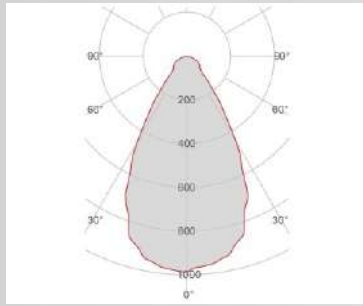

<i>Illuminance</i>	1m	828lux
	2m	207lux
	3m	92lux
	4m	52lux
	5m	33lux

FOTOMETRIC DATA 4248F-30154:

<i>Electrical part</i>	30154_x2
<i>Power</i>	2x6.5W
<i>Light Output</i>	1300lm
<i>Colour Temperature</i>	3000°K
<i>CRI</i>	90
<i>Lamp Light Output</i>	30%
<i>Light Output of the lamp</i>	390lm
<i>Beam Angle</i>	30°
<i>Beam Inclination</i>	

<i>Illuminance</i>	1m	1197lux
	2m	299lux
	3m	133lux
	4m	75lux
	5m	48lux

FOTOMETRIC DATA 4248F-40150:

<i>Electrical part</i>	40150_x2
<i>Power</i>	2x4W
<i>Light Output</i>	940lm
<i>Colour Temperature</i>	4000°K
<i>CRI</i>	90
<i>Lamp Light Output</i>	60%
<i>Light Output of the lamp</i>	564lm
<i>Beam Angle</i>	60°
<i>Beam Inclination</i>	

<i>Illuminance</i>	1m	556lux
	2m	139lux
	3m	62lux
	4m	35lux
	5m	22lux

FOTOMETRIC DATA 4248F-40151:

<i>Electrical part</i>	40151_x2
<i>Power</i>	2x6.5W
<i>Light Output</i>	1360lm
<i>Colour Temperature</i>	4000°K
<i>CRI</i>	90
<i>Lamp Light Output</i>	60%
<i>Light Output of the lamp</i>	816lm
<i>Beam Angle</i>	60°
<i>Beam Inclination</i>	