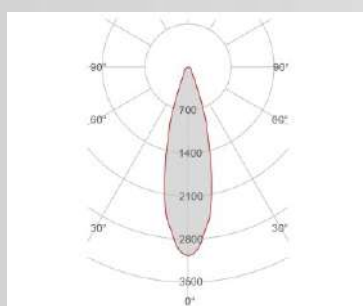

<i>Illuminance</i>	1m	1197lux
	2m	299lux
	3m	133lux
	4m	75lux
	5m	48lux

FOTOMETRIC DATA 4248F-40150:

<i>Electrical part</i>	40150_x2
<i>Power</i>	2x4W
<i>Light Output</i>	940lm
<i>Colour Temperature</i>	4000°K
<i>CRI</i>	90
<i>Lamp Light Output</i>	60%
<i>Light Output of the lamp</i>	564lm
<i>Beam Angle</i>	60°
<i>Beam Inclination</i>	

<i>Illuminance</i>	1m	556lux
	2m	139lux
	3m	62lux
	4m	35lux
	5m	22lux

FOTOMETRIC DATA 4248F-40151:

<i>Electrical part</i>	40151_x2
<i>Power</i>	2x6.5W
<i>Light Output</i>	1360lm
<i>Colour Temperature</i>	4000°K
<i>CRI</i>	90
<i>Lamp Light Output</i>	60%
<i>Light Output of the lamp</i>	816lm
<i>Beam Angle</i>	60°
<i>Beam Inclination</i>	

<i>Illuminance</i>	1m	805lux
	2m	201lux
	3m	89lux
	4m	50lux
	5m	32lux

FOTOMETRIC DATA 4248F-40153:

<i>Electrical part</i>	40153_x2
<i>Power</i>	2x4W
<i>Light Output</i>	940lm
<i>Colour Temperature</i>	4000°K
<i>CRI</i>	90
<i>Lamp Light Output</i>	30%
<i>Light Output of the lamp</i>	282lm
<i>Beam Angle</i>	30°
<i>Beam Inclination</i>	

<i>Illuminance</i>	1m	865lux
	2m	216lux
	3m	96lux
	4m	54lux
	5m	35lux

FOTOMETRIC DATA 4248F-40154:

<i>Electrical part</i>	40154_x2
<i>Power</i>	2x6.5W
<i>Light Output</i>	1360lm
<i>Colour Temperature</i>	4000°K
<i>CRI</i>	90
<i>Lamp Light Output</i>	30%
<i>Light Output of the lamp</i>	408lm
<i>Beam Angle</i>	30°
<i>Beam Inclination</i>	