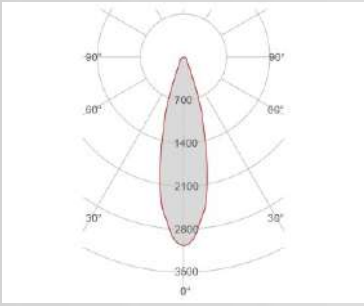

hole on the plasterboard
210x140mm
(8,26"x5,51")

External measures
205x135mm
(8,07"x5,31")

Measures of the light output
2 X Ø30mm
(1,18")

Height without electrical part
13mm
(0,51")

Height including the electrical part:
Code:27153/27154/30153/30154/40153/40154
35mm(1,37")
Code:27150/27151/30150/30151/40150/40151
25mm(0,98")

Notes

LED maintenance without masonry work

FOTOMETRIC DATA 4248F-27150:

<i>Electrical part</i>	27150_x2	<i>Illuminance</i>	1m	509lux
<i>Power</i>	2x4W		2m	127lux
<i>Light Output</i>	860lm		3m	57lux
<i>Colour Temperature</i>	2700°K		4m	32lux
<i>CRI</i>	90		5m	20lux
<i>Lamp Light Output</i>	60%			
<i>Light Output of the lamp</i>	516lm			
<i>Beam Angle</i>	60°			
<i>Beam Inclination</i>				

FOTOMETRIC DATA 4248F-27151:

<i>Electrical part</i>	27151_x2	<i>Illuminance</i>	1m	734lux
<i>Power</i>	2x6.5W		2m	183lux
<i>Light Output</i>	1240lm		3m	82lux
<i>Colour Temperature</i>	2700°K		4m	46lux
<i>CRI</i>	90		5m	29lux
<i>Lamp Light Output</i>	60%			
<i>Light Output of the lamp</i>	744lm			
<i>Beam Angle</i>	60°			
<i>Beam Inclination</i>				

FOTOMETRIC DATA 4248F-27153:

<i>Electrical part</i>	27153_x2	<i>Illuminance</i>	1m	792lux
<i>Power</i>	2x4W		2m	198lux
<i>Light Output</i>	860lm		3m	88lux
<i>Colour Temperature</i>	2700°K		4m	49lux
<i>CRI</i>	90		5m	32lux
<i>Lamp Light Output</i>	30%			
<i>Light Output of the lamp</i>	258lm			
<i>Beam Angle</i>	30°			
<i>Beam Inclination</i>				