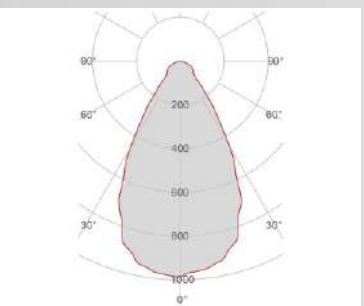

FOTOMETRIC DATA 4248F-30150:

<i>Electrical part</i>	30150_x2	<i>Illuminance</i>	1m	532lux
<i>Power</i>	2x4W		2m	133lux
<i>Light Output</i>	900lm		3m	59lux
<i>Colour Temperature</i>	3000°K		4m	33lux
<i>CRI</i>	90		5m	21lux
<i>Lamp Light Output</i>	60%			
<i>Light Output of the lamp</i>	540lm			
<i>Beam Angle</i>	60°			
<i>Beam Inclination</i>