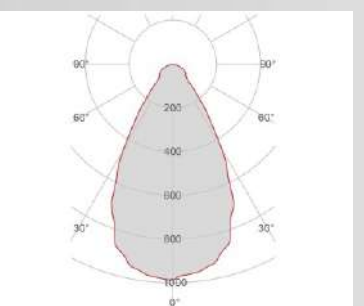

FOTOMETRIC DATA 4248F-30151:

<i>Electrical part</i>	30151_x2	<i>Illuminance</i>	1m	769lux
<i>Power</i>	2x6.5W		2m	192lux
<i>Light Output</i>	1300lm		3m	85lux
<i>Colour Temperature</i>	3000°K		4m	48lux
<i>CRI</i>	90		5m	31lux
<i>Lamp Light Output</i>	60%			
<i>Light Output of the lamp</i>	780lm			
<i>Beam Angle</i>	60°			
<i>Beam Inclination</i>