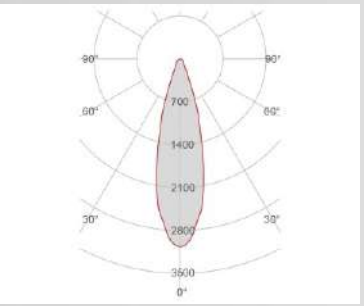

Notes

LED maintenance without masonry work

FOTOMETRIC DATA 4248F-27150:

<i>Electrical part</i>	27150_x2	<i>Illuminance</i>	1m	509lux
<i>Power</i>	2x4W		2m	127lux
<i>Light Output</i>	860lm		3m	57lux
<i>Colour Temperature</i>	2700°K		4m	32lux
<i>CRI</i>	90		5m	20lux
<i>Lamp Light Output</i>	60%			
<i>Light Output of the lamp</i>	516lm			
<i>Beam Angle</i>	60°			
<i>Beam Inclination</i>				

FOTOMETRIC DATA 4248F-27151:

<i>Electrical part</i>	27151_x2	<i>Illuminance</i>	1m	734lux
<i>Power</i>	2x6.5W		2m	183lux
<i>Light Output</i>	1240lm		3m	82lux
<i>Colour Temperature</i>	2700°K		4m	46lux
<i>CRI</i>	90		5m	29lux
<i>Lamp Light Output</i>	60%			
<i>Light Output of the lamp</i>	744lm			
<i>Beam Angle</i>	60°			
<i>Beam Inclination</i>				

FOTOMETRIC DATA 4248F-27153:

<i>Electrical part</i>	27153_x2	<i>Illuminance</i>	1m	792lux
<i>Power</i>	2x4W		2m	198lux
<i>Light Output</i>	860lm		3m	88lux
<i>Colour Temperature</i>	2700°K		4m	49lux
<i>CRI</i>	90		5m	32lux
<i>Lamp Light Output</i>	30%			
<i>Light Output of the lamp</i>	258lm			
<i>Beam Angle</i>	30°			
<i>Beam Inclination</i>				

FOTOMETRIC DATA 4248F-27154:

<i>Electrical part</i>	27154_x2	<i>Illuminance</i>	1m	1141lux
<i>Power</i>	2x6.5W		2m	285lux
<i>Light Output</i>	1240lm		3m	127lux
<i>Colour Temperature</i>	2700°K		4m	71lux
<i>CRI</i>	90		5m	46lux
<i>Lamp Light Output</i>	30%			
<i>Light Output of the lamp</i>	372lm			
<i>Beam Angle</i>	30°			
<i>Beam Inclination</i>				