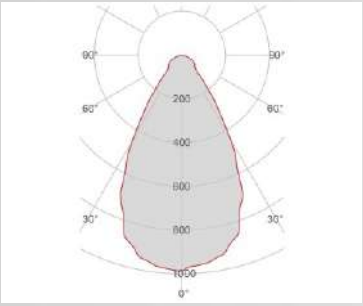

FOTOMETRIC DATA 4248F-30153:

<i>Electrical part</i>	30153_x2
<i>Power</i>	2x4W
<i>Light Output</i>	900lm
<i>Colour Temperature</i>	3000°K
<i>CRI</i>	90
<i>Lamp Light Output</i>	30%
<i>Light Output of the lamp</i>	270lm
<i>Beam Angle</i>	30°
<i>Beam Inclination</i>	

<i>Illuminance</i>	1m	828lux
	2m	207lux
	3m	92lux
	4m	52lux
	5m	33lux

FOTOMETRIC DATA 4248F-30154:

<i>Electrical part</i>	30154_x2
<i>Power</i>	2x6.5W
<i>Light Output</i>	1300lm
<i>Colour Temperature</i>	3000°K
<i>CRI</i>	90
<i>Lamp Light Output</i>	30%
<i>Light Output of the lamp</i>	390lm
<i>Beam Angle</i>	30°
<i>Beam Inclination</i>	

<i>Illuminance</i>	1m	1197lux
	2m	299lux
	3m	133lux
	4m	75lux
	5m	48lux

FOTOMETRIC DATA 4248F-40150:

<i>Electrical part</i>	40150_x2
<i>Power</i>	2x4W
<i>Light Output</i>	940lm
<i>Colour Temperature</i>	4000°K
<i>CRI</i>	90
<i>Lamp Light Output</i>	60%
<i>Light Output of the lamp</i>	564lm
<i>Beam Angle</i>	60°
<i>Beam Inclination</i>	