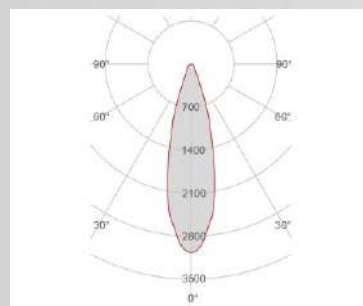

<i>Illuminance</i>	1m	828lux
	2m	207lux
	3m	92lux
	4m	52lux
	5m	33lux

FOTOMETRIC DATA 4248F-30154:

<i>Electrical part</i>	30154_x2
<i>Power</i>	2x6.5W
<i>Light Output</i>	1300lm
<i>Colour Temperature</i>	3000°K
<i>CRI</i>	90
<i>Lamp Light Output</i>	30%
<i>Light Output of the lamp</i>	390lm
<i>Beam Angle</i>	30°
<i>Beam Inclination</i>	

<i>Illuminance</i>	1m	1197lux
	2m	299lux
	3m	133lux
	4m	75lux
	5m	48lux

FOTOMETRIC DATA 4248F-40150:

<i>Electrical part</i>	40150_x2
<i>Power</i>	2x4W
<i>Light Output</i>	940lm
<i>Colour Temperature</i>	4000°K
<i>CRI</i>	90
<i>Lamp Light Output</i>	60%
<i>Light Output of the lamp</i>	564lm
<i>Beam Angle</i>	60°
<i>Beam Inclination</i>	

<i>Illuminance</i>	1m	556lux
	2m	139lux
	3m	62lux
	4m	35lux
	5m	22lux

FOTOMETRIC DATA 4248F-40151:

<i>Electrical part</i>	40151_x2
<i>Power</i>	2x6.5W
<i>Light Output</i>	1360lm
<i>Colour Temperature</i>	4000°K
<i>CRI</i>	90
<i>Lamp Light Output</i>	60%
<i>Light Output of the lamp</i>	816lm
<i>Beam Angle</i>	60°
<i>Beam Inclination</i>	

<i>Illuminance</i>	1m	805lux
	2m	201lux
	3m	89lux
	4m	50lux
	5m	32lux

FOTOMETRIC DATA 4248F-40153:

<i>Electrical part</i>	40153_x2
<i>Power</i>	2x4W
<i>Light Output</i>	940lm
<i>Colour Temperature</i>	4000°K
<i>CRI</i>	90
<i>Lamp Light Output</i>	30%
<i>Light Output of the lamp</i>	282lm
<i>Beam Angle</i>	30°
<i>Beam Inclination</i>	