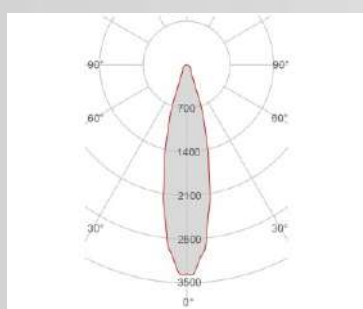

FOTOMETRIC DATA 4247E-40155:

<i>Electrical part</i>	40155	<i>Illuminance</i>	1m	1269lux
<i>Power</i>	13W		2m	317lux
<i>Light Output</i>	1350lm		3m	141lux
<i>Colour Temperature</i>	4000°K		4m	79lux
<i>CRI</i>	90		5m	51lux
<i>Lamp Light Output</i>	28%			
<i>Light Output of the lamp</i>	378lm			
<i>Beam Angle</i>	30°			
<i>Beam Inclination</i>