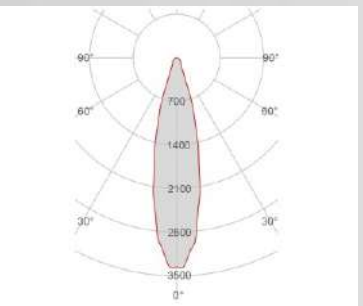

<i>Electrical part</i>	40153	<i>Illuminance</i>	1m	442lux
<i>Power</i>	4W		2m	110lux
<i>Light Output</i>	470lm		3m	49lux
<i>Colour Temperature</i>	4000°K		4m	28lux
<i>CRI</i>	90		5m	18lux
<i>Lamp Light Output</i>	28%			
<i>Light Output of the lamp</i>	131.6lm			
<i>Beam Angle</i>	30°			
<i>Beam Inclination</i>