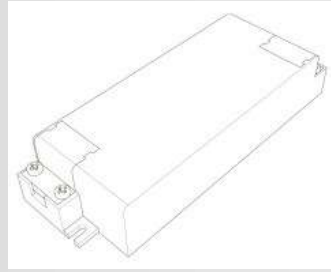

Code 026.256
Measures 118x42.5x24mm
Power min24.9W max35.7W
Input 110-277V~W
Output 700mA