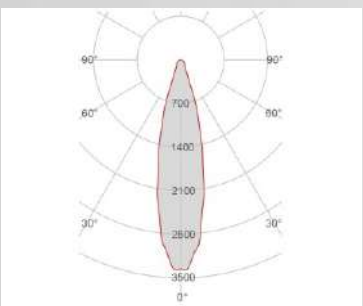

FOTOMETRIC DATA 4247E-40154:

<i>Electrical part</i>	40154	<i>Illuminance</i>	1m	639lux
<i>Power</i>	6.5W		2m	160lux
<i>Light Output</i>	680lm		3m	71lux
<i>Colour Temperature</i>	4000°K		4m	40lux
<i>CRI</i>	90		5m	26lux
<i>Lamp Light Output</i>	28%			
<i>Light Output of the lamp</i>	190.4lm			
<i>Beam Angle</i>	30°			
<i>Beam Inclination</i>